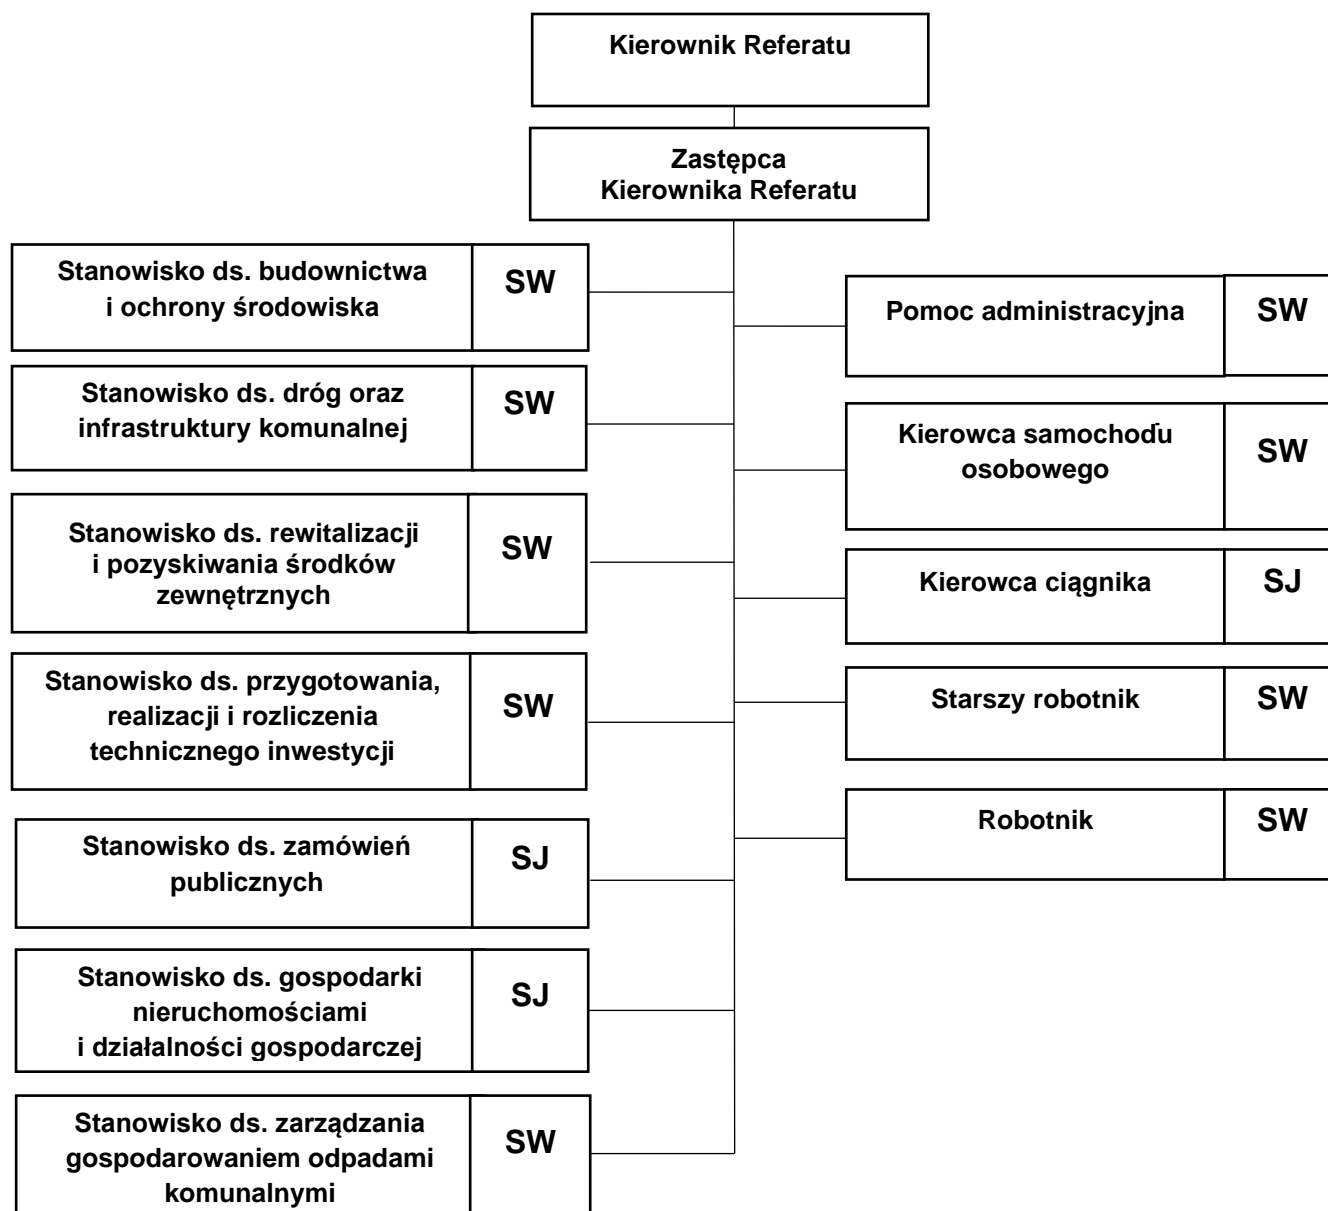

**Struktura organizacyjna
Referat Budownictwa, Inwestycji i Rolnictwa (RBiIR)**

Wójt Gminy Włocławek
Magdalena Korpolak-Komorowska

SJ – stanowisko jednoosobowe; SW – stanowisko wieloosobowe.